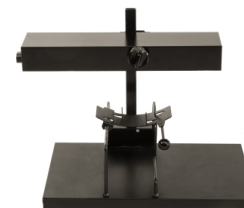

**Raclette toestel 230V -
900W**

prijs 25.00 EUR
Art.nr KEUK049
diepte 0.00 cm
breedte 0.00 cm
hoogte 0.00 cm
gewicht 3.40 kg

**Bakplaat elektrisch -
teppanyaki - 3,5kW 230
V**