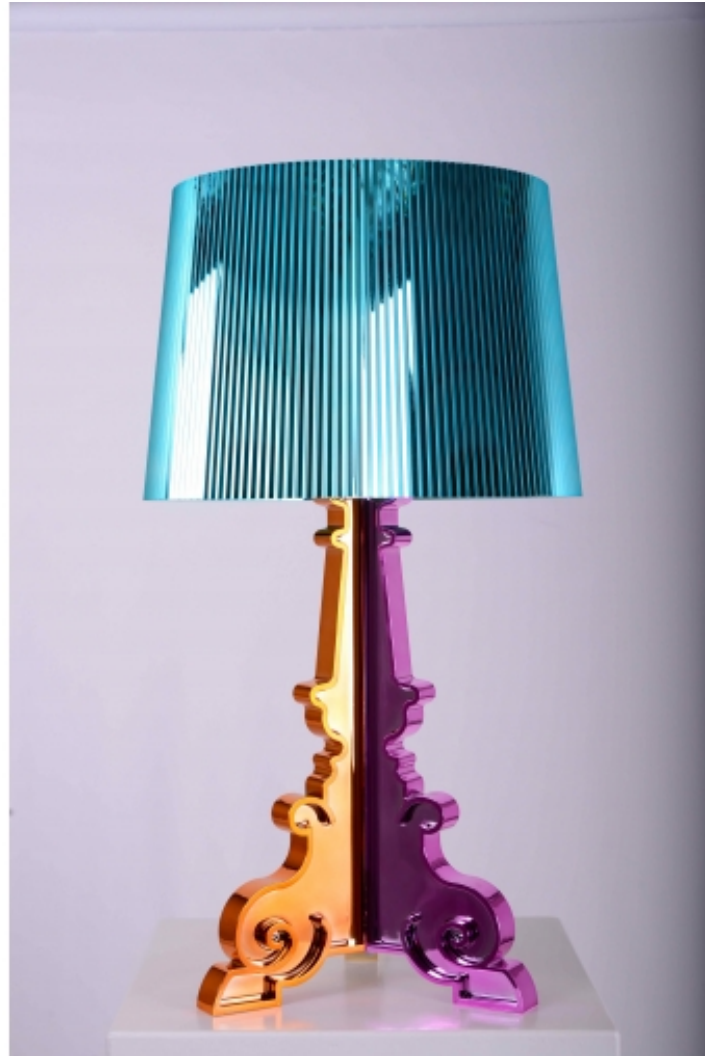

Verlichting

Verlichting

Lamp Fatboy Petit Edison

prijs 11.00 EUR
Art.nr SL004
diepte 16.00 cm
breedte 16.00 cm
hoogte 25.00 cm
gewicht 1.00 kg

Lampkap Ghent Petit Edison

prijs 1.00 EUR
Art.nr SL023
diepte
breedte
hoogte
gewicht